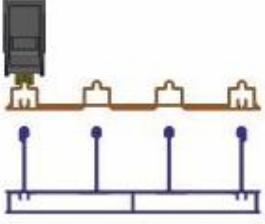

www.bereketcam.com.tr 0212 697 8 444

SlideMaster için 14 NEDEN

Eşikli – Eşiksiz Kullanım

SlideMaster hem eşikli hemde eşiksiz olarak kullanılabilir. Restoranttan, kafeye, kışbahçesinden, balkona esnek çözümler sağlar.