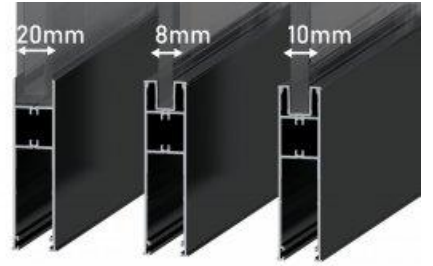

Rahat Açılıp,

Kapanan Geniş Kanatlar

Perde - Kepenk

- Sineklik Entegrasyonu

Güvenlikli Kilit
Seçeneği

4 Kat Yalıtım

Özel Su Tahliye
ve Damlalık Sistemi

3 Farklı Cam Tipi