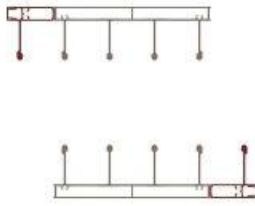

Özel Su Tahliye
ve Damlalık Sistemi