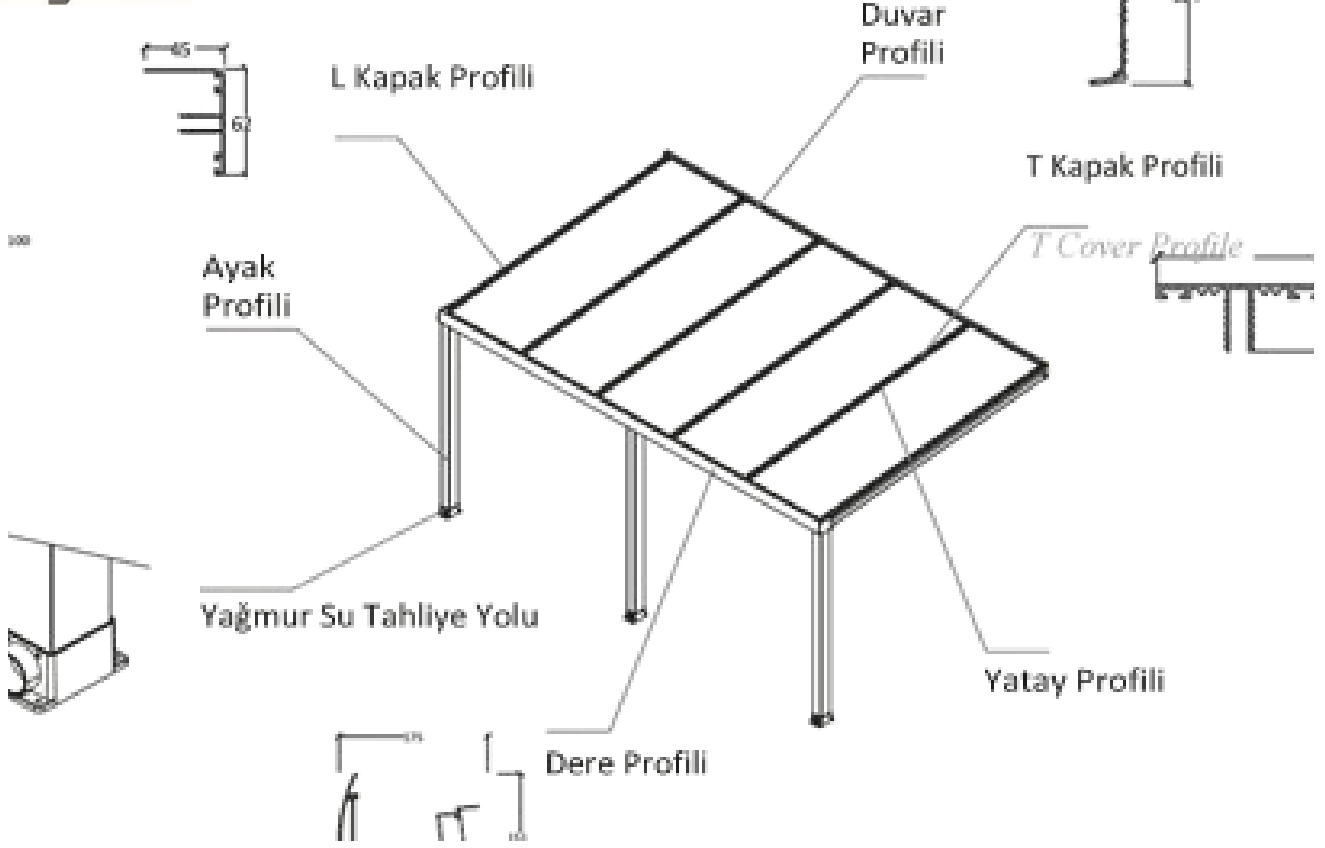

BCA- PRO

6063 T5 ALÜMİNYUM
paslanmaz

RAL Renk Seçimi
RAL renke göre seçtiğiniz
TÜM renkler uygulanabilir

Yağmurlu hava koşullarına, kar
suyuna ve RÜZGÂRA
karşı BÜYÜK direnç.

Bereket

ALBERT GENAU

SİSTEM-1-